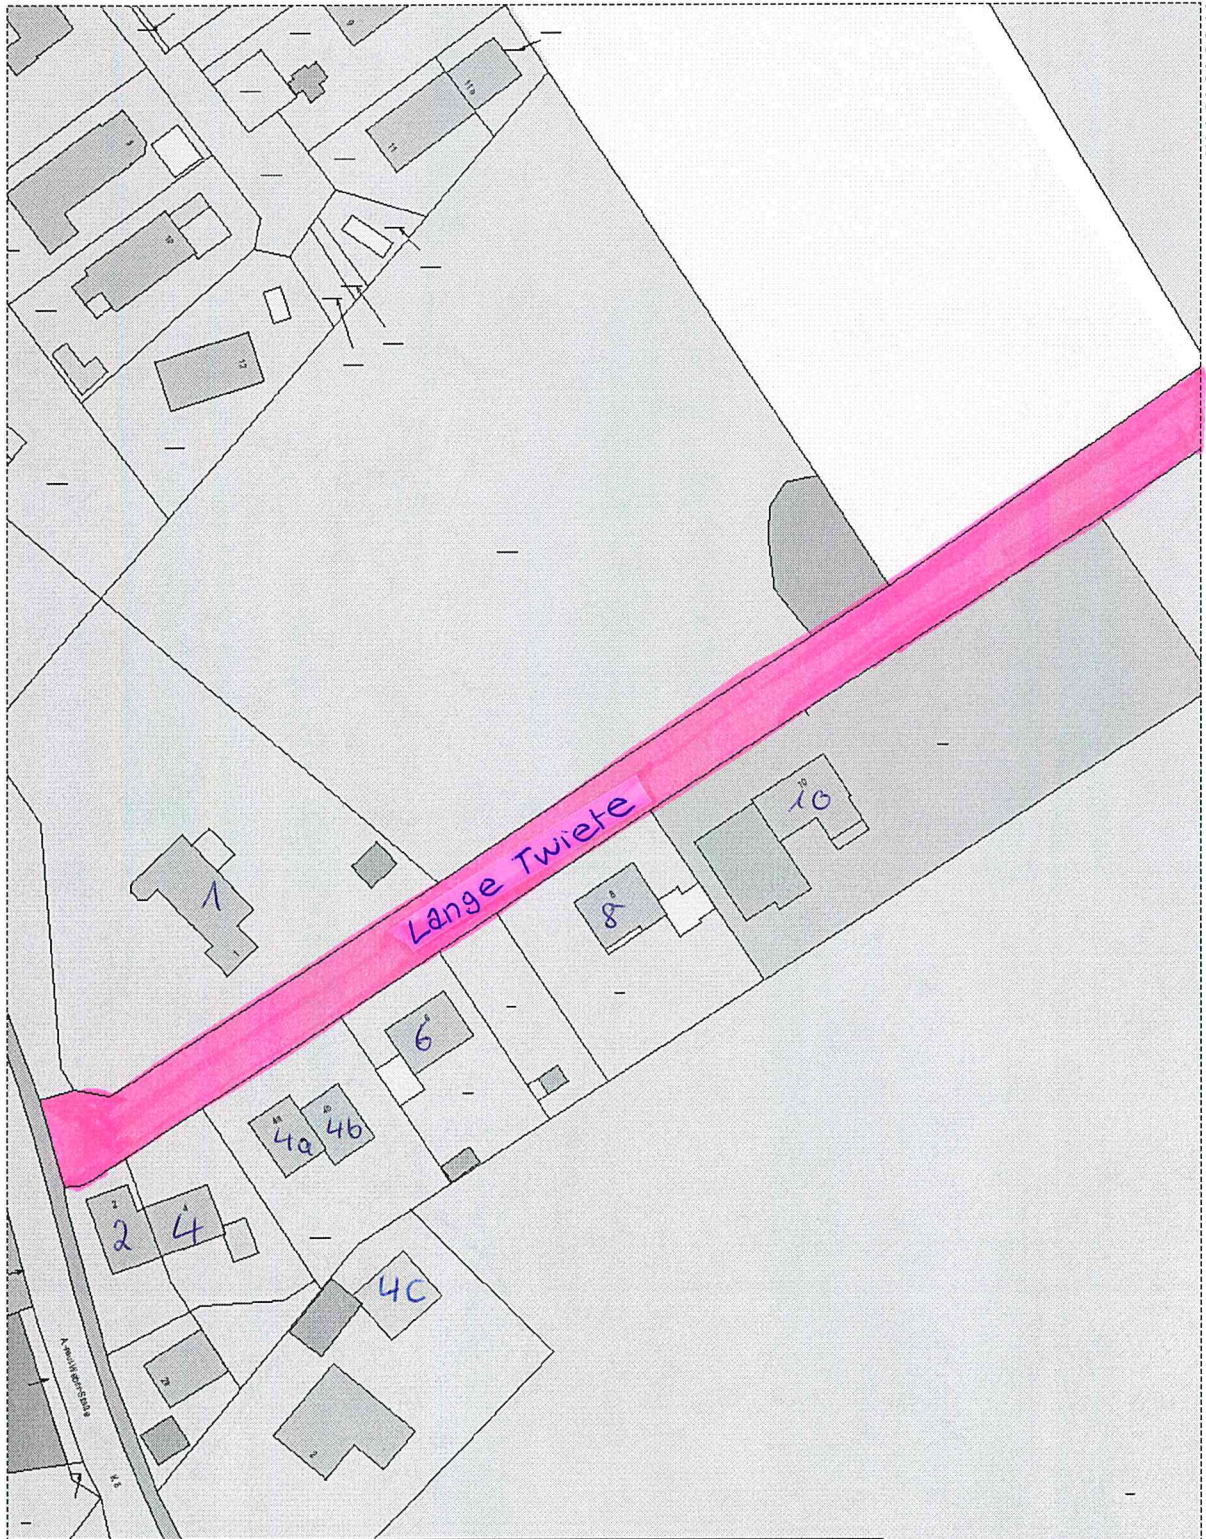

R 3602863 m

H 5940464 m

Titel	Stadt Mölln		
Inhalt	Lange Twiete		
Institution			
Bearbeiter	Johann	Datum	08.02.2012
		Maßstab	1 : 1232

H 5940142 m

R 3602661 m