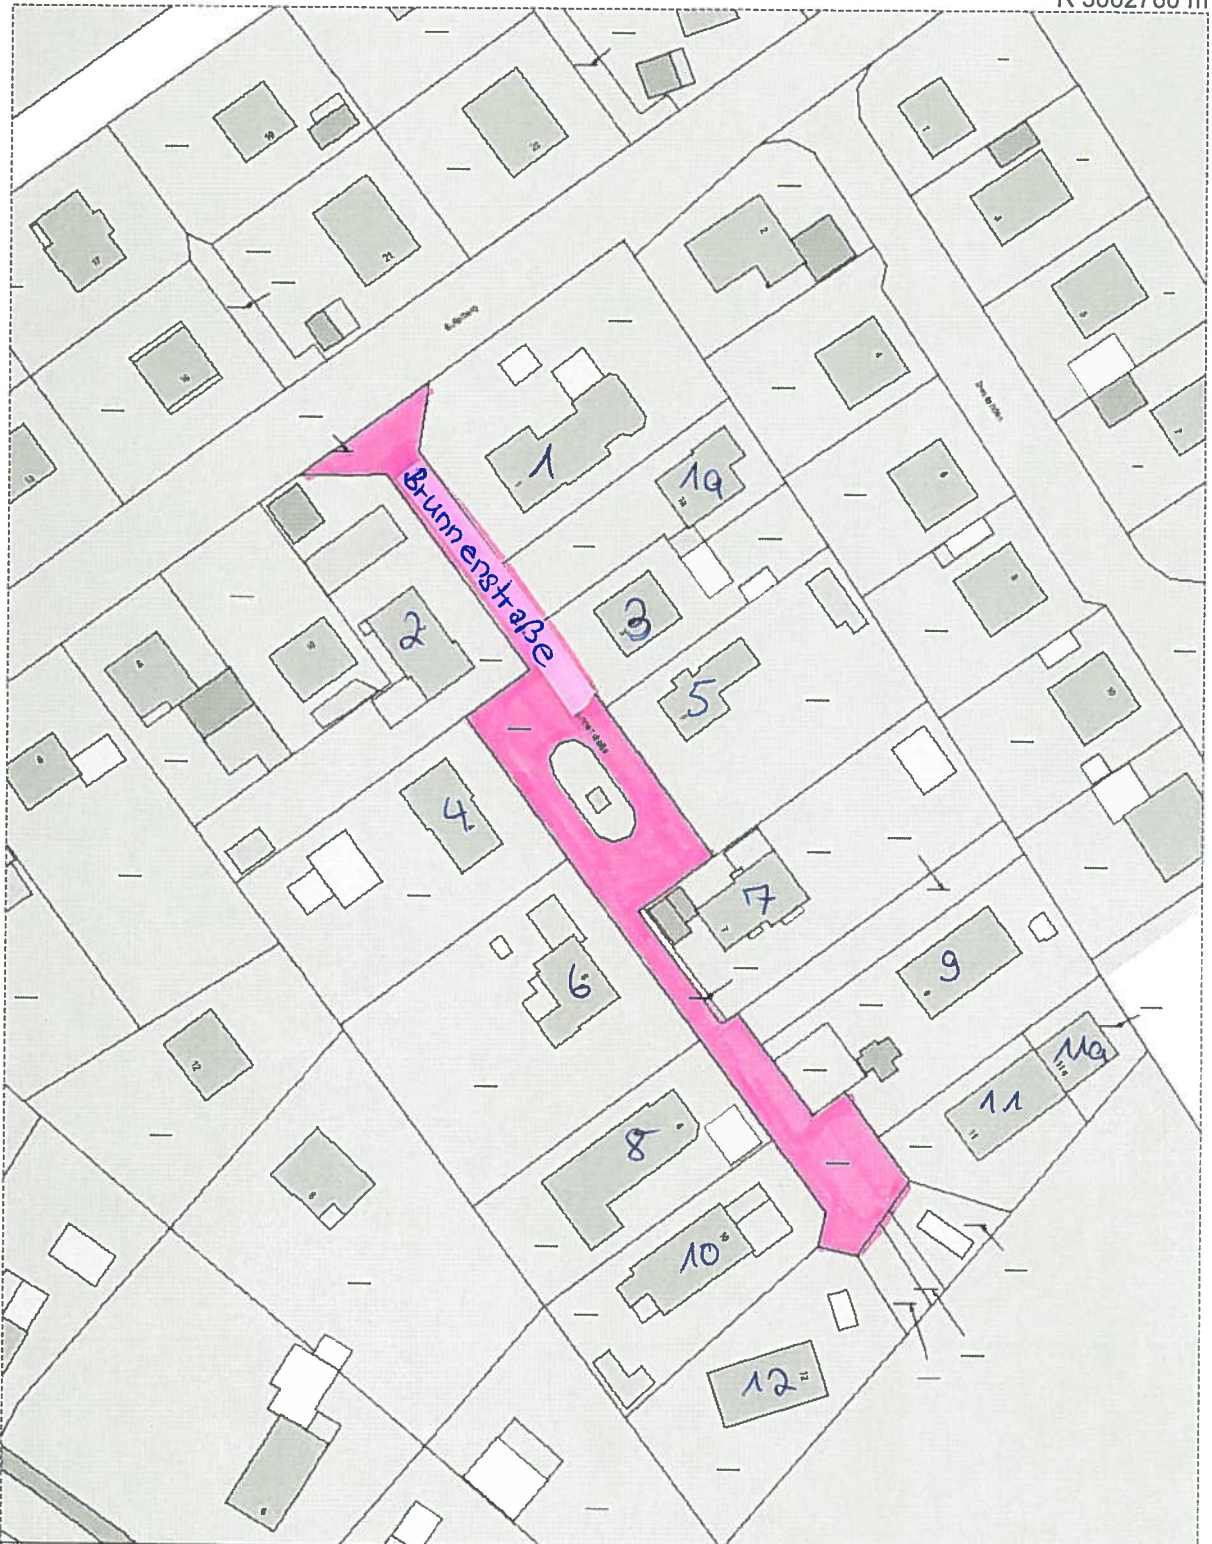

R 3602760 m

H 5940608 m

Titel		Stadt Mölln			
Inhalt		Brunnenstraße			
Institution					
Bearbeiter	Johann	Datum	08.02.2012	Maßstab	1 : 1100

H 5940322 m

R 3602580 m