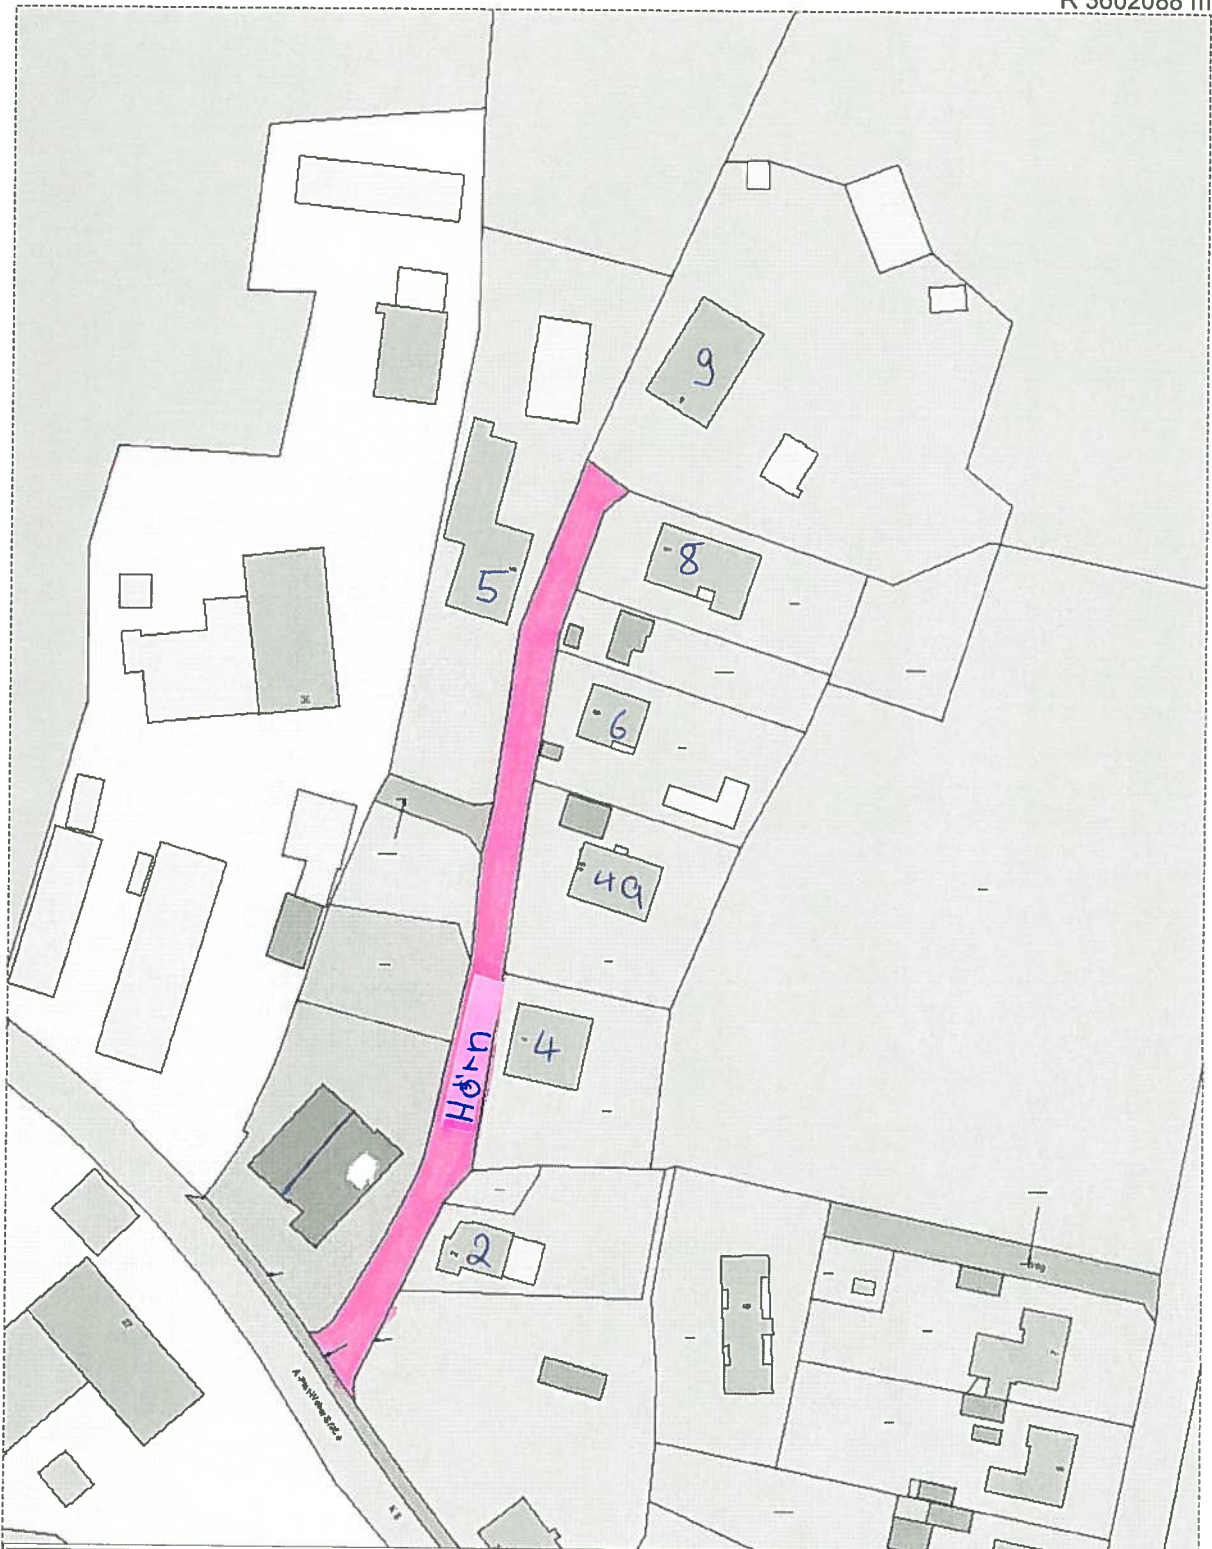

R 3602088 m

H 5940896 m

Titel	Stadt Mölln		
Inhalt	Hörn		
Institution			
Bearbeiter	Johann	Datum	08.02.2012
		Maßstab	1 : 1347

H 5940546 m

R 3601868 m