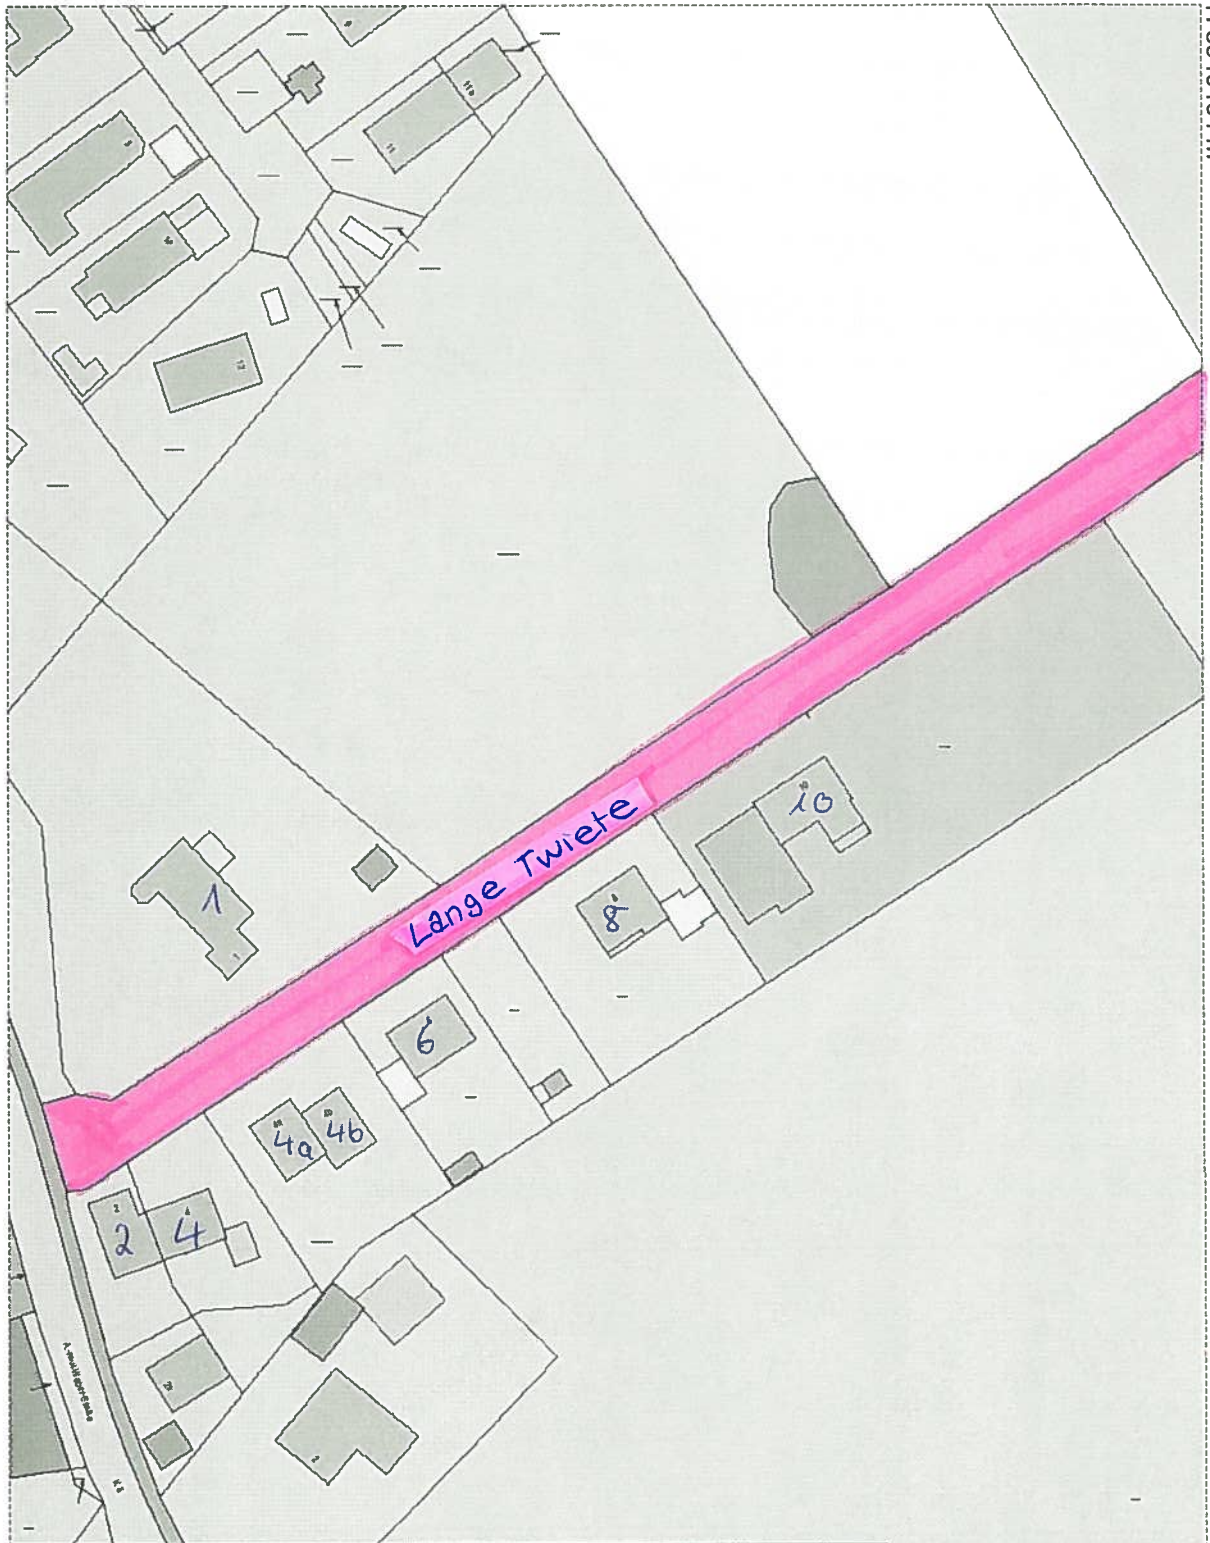

R 3602863 m

H 5940464 m

Titel	Stadt Mölln		
Inhalt	Lange Twiete		
Institution			
Bearbeiter	Johann	Datum	08.02.2012
		Maßstab	1 : 1232

H 5940142 m

R 3602661 m