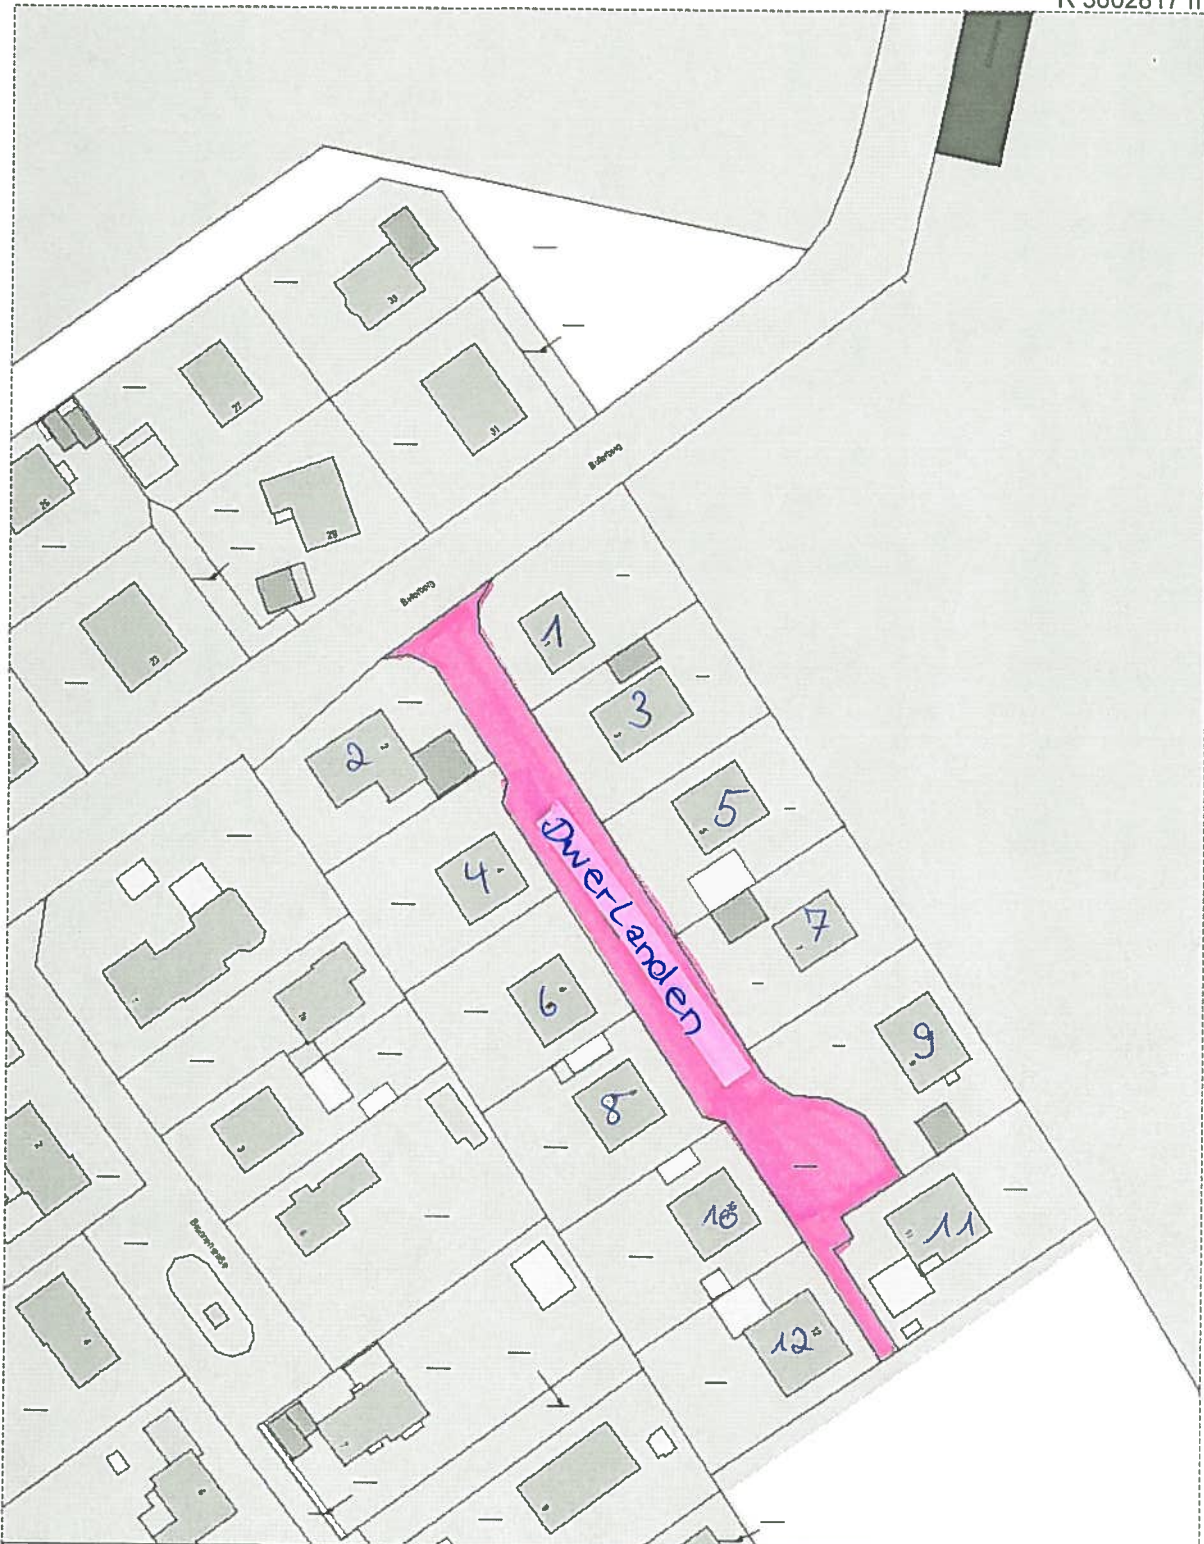

R 3602817 m

H 5940686 m

Titel	Stadt Mölln				
Inhalt	Dwerlanden				
Institution					
Bearbeiter	Johann	Datum	08.02.2012	Maßstab	1 : 1100

H 5940400 m

R 3602637 m